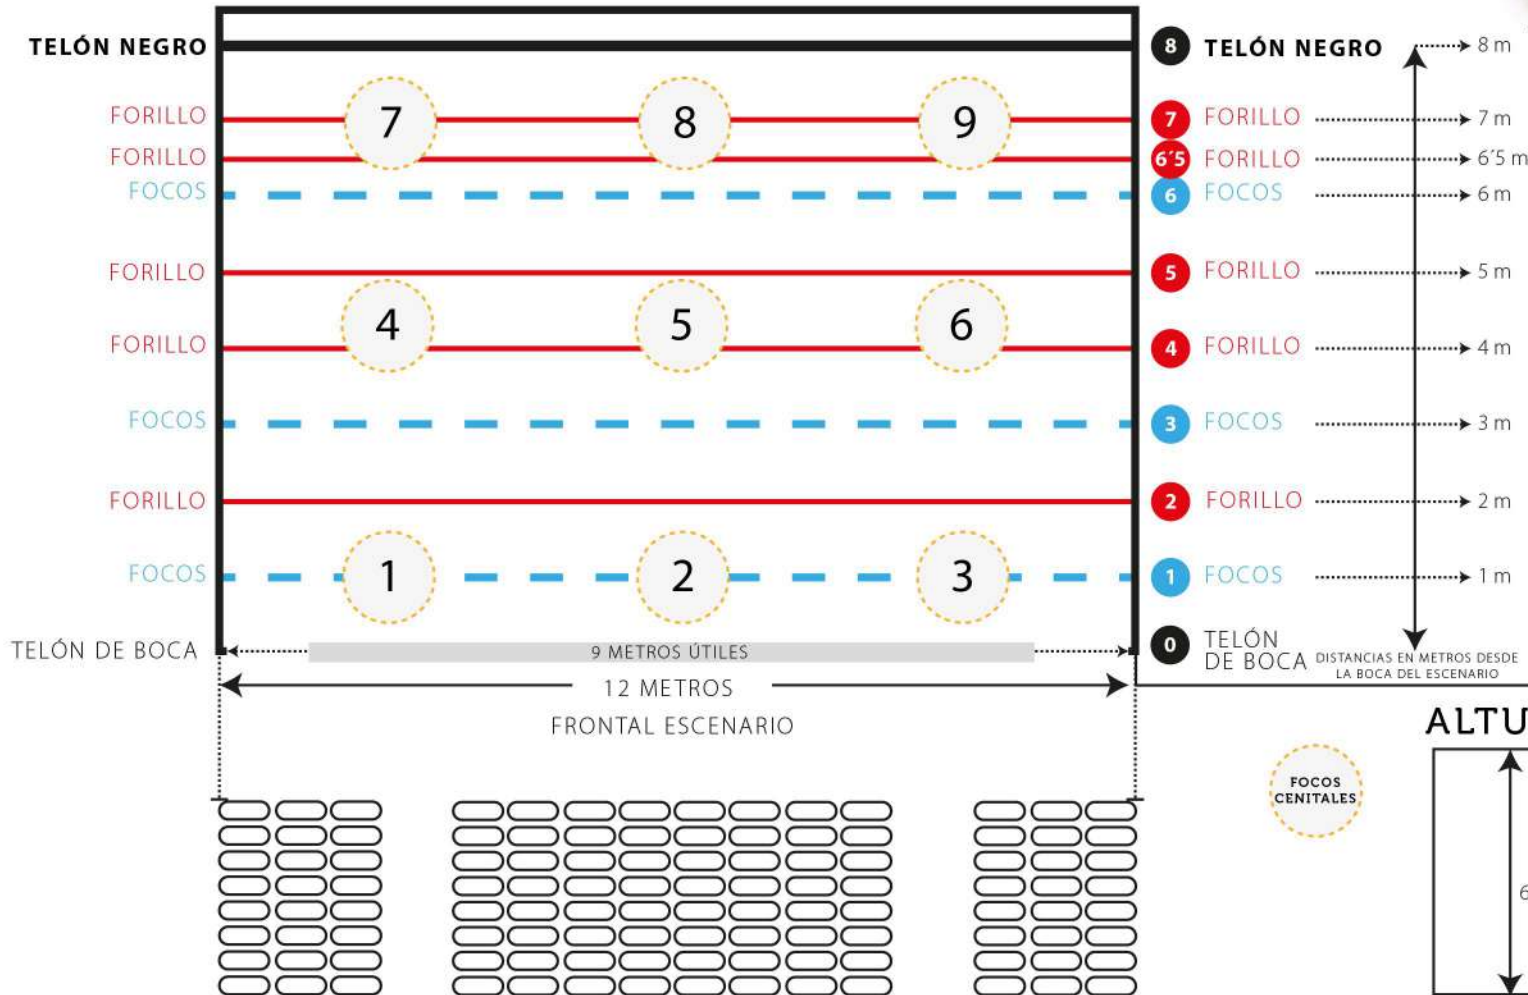

MEDIDAS TEATRO ESAD - COAC 2022

No maquina de humo*
No proyector*

* La agrupación que necesite maquina de humo y/o proyección (incluida la pantalla donde se proyectarán las imágenes) para su puesta en escena deberá traerla por su cuenta.

PROYECTOR:
 La barra para el proyector en la nº 2 y debe incluir el soporte para subjección del proyector así como las conexiones necesarias para su uso. (la distancia desde el proyector hasta el ordenador personal de la agrupación es de 15 metros mínimo). Será colocado en el horario de carga de materiales.

ALTURA VISUAL FORILLOS

Fundación Ciudadana Carnaval de Málaga