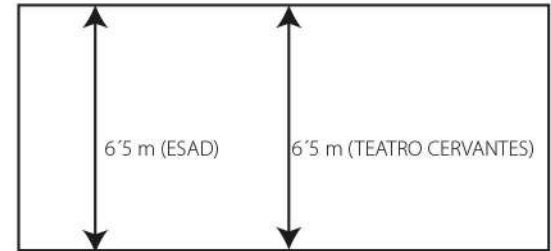

Fundación Ciudadana Carnaval de Málaga